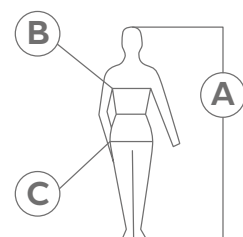

EL BENEFICIO
DE ESTAR

Juntos!

TABLA DE TALLES Y MEDIDAS

PINTORCITOS PARA JARDIN

Diseños rosa y azul, por igual. (Medidas expresadas en CM)

TALLES	2	3	4	5	6	7	8
Ancho hombro	28	30	32	33	34	35	36
Contorno sisa	36	38	40	42	43	44	45
Largo manga	35	38	42	43	44	45	47
Largo total	43	47	51	53	58	63	66

GUARDAPOLVOS RECTOS PARA PRIMARIO

Diseños masculino y femenino, por igual. (Medidas expresadas en CM)

TALLES / REF.		6	8	10	12	14	16	18
Estatura hasta	A	110	130	140	150	160	167	171
		120	135	145	155	165	172	176
Contorno pecho	B	62	66	70	74	80	84	84
		68	72	76	80	86	90	94
Contorno cadera	C	68	72	76	80	86	90	98
		72	76	80	84	90	94	102